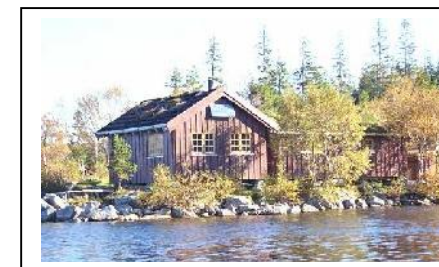

SALG AV:

- ❖ JAKTKORT
- ❖ FISKEKORT