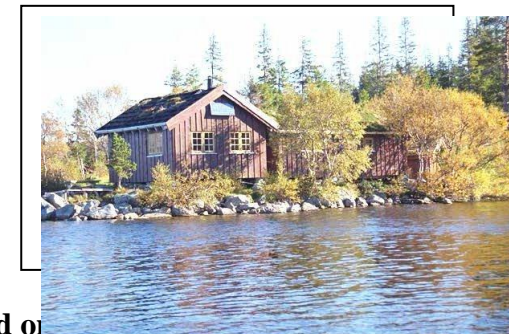

JAKTKORT:

TYPE KORT	UTENBYGDS MED HUND	UTENBYGDS UTEN HUND
Sesongkort fra 10.09.	Kr. 1 400,-	Kr. 900,-
Sesongkort fra 25.09.	Kr. 1 100,-	Kr. 700,-
Ukekort selges fra 25.09.	Kr. 800,-	Kr. 500,-
3 døgns selges fra 25.09.	Kr. 500,-	Kr. 400,-
1 døgns selges fra 25.09.	Kr. 300,-	Kr. 275,-

TYPE KORT	INNENBYGDS MED HUND	INNENBYGDS UTEN HUND
Sesongkort fra 10.09.	Kr. 800,-	Kr. 550,-
Sesongkort fra 25.09.	Kr. 700,-	Kr. 500,-
Ukekort selges fra 25.09.	Kr. 500,-	Kr. 350,-
3 døgns selges fra 25.09.	Kr. 400,-	Kr. 300,-
1 døgns selges fra 25.09	Kr. 275,-	Kr. 240,-

Skriftlig søknad om jaktkort fra 15.09. til Namdalseid Fjellstyre.
SØKNADSRIST 1. JUNI.

E-mail: namdalseid@fjellstyrene.no
Hjemmeside: <http://www.fjellstyrene.no/namdalseid>

Formidling av hytte-, båt- og kanoutleie samt jakt- og fiskekortsalg
formidles ved henvendelse til:

Sentrum Auto as
7750 Namdalseid

Tlf.: 74 27 82 50   Fax.: 74 27 84 56
Åpent hverdgr.: 07.00 – 22.00   Søn.: 09.00 – 22.00
Lør.: 08.00 – 22.00

NAMDALSEID FJELLSTYRE

Postboks 16, 7751 Namdalseid
Tlf. kontor: 74 27 82 91
Mob. felloppsyn: 92 69 91 69
Mob. leder: 92 26 35 01

PRISLISTE 2012

UTLEIE AV:

- ❖ HYTTER
- ❖ LANGVASSHEIMEN
- ❖ BÅTER
- ❖ KANOER

SALG AV:

- ❖ JAKTKORT
- ❖ FISKEKORT

Det tas forbehold om