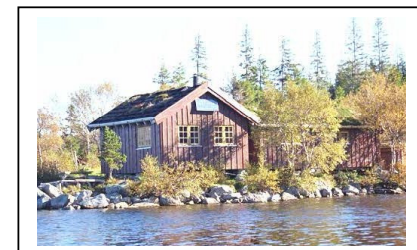

SALG AV:

- ❖ JAKTKORT
- ❖ FISKEKORT