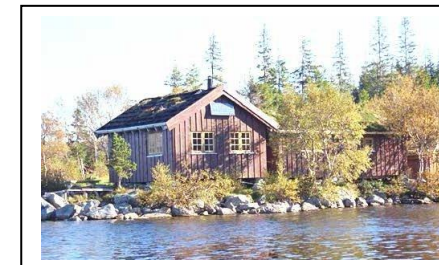

SALG AV:

- ❖ JAKTKORT
- ❖ FISKEKORT