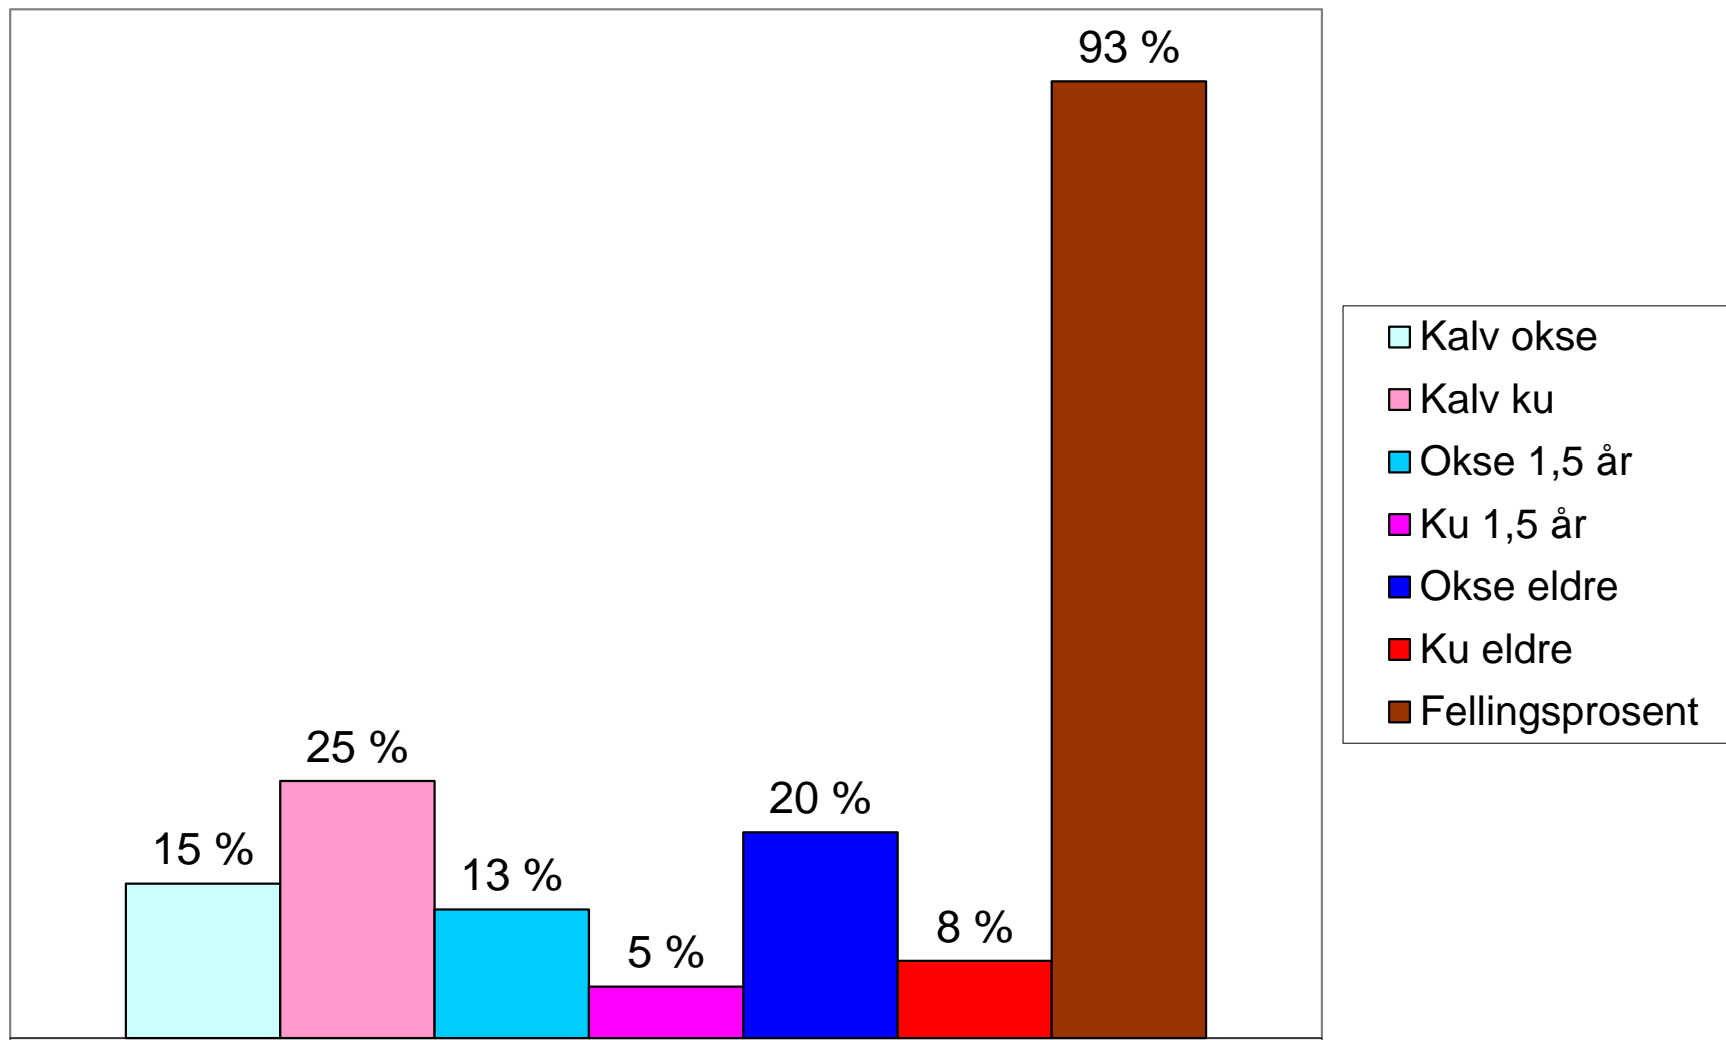

Slaktevekt elg - gjennomsnitt

Andel felt elg pr. kategori - fellingsprosent

N.eid 2013