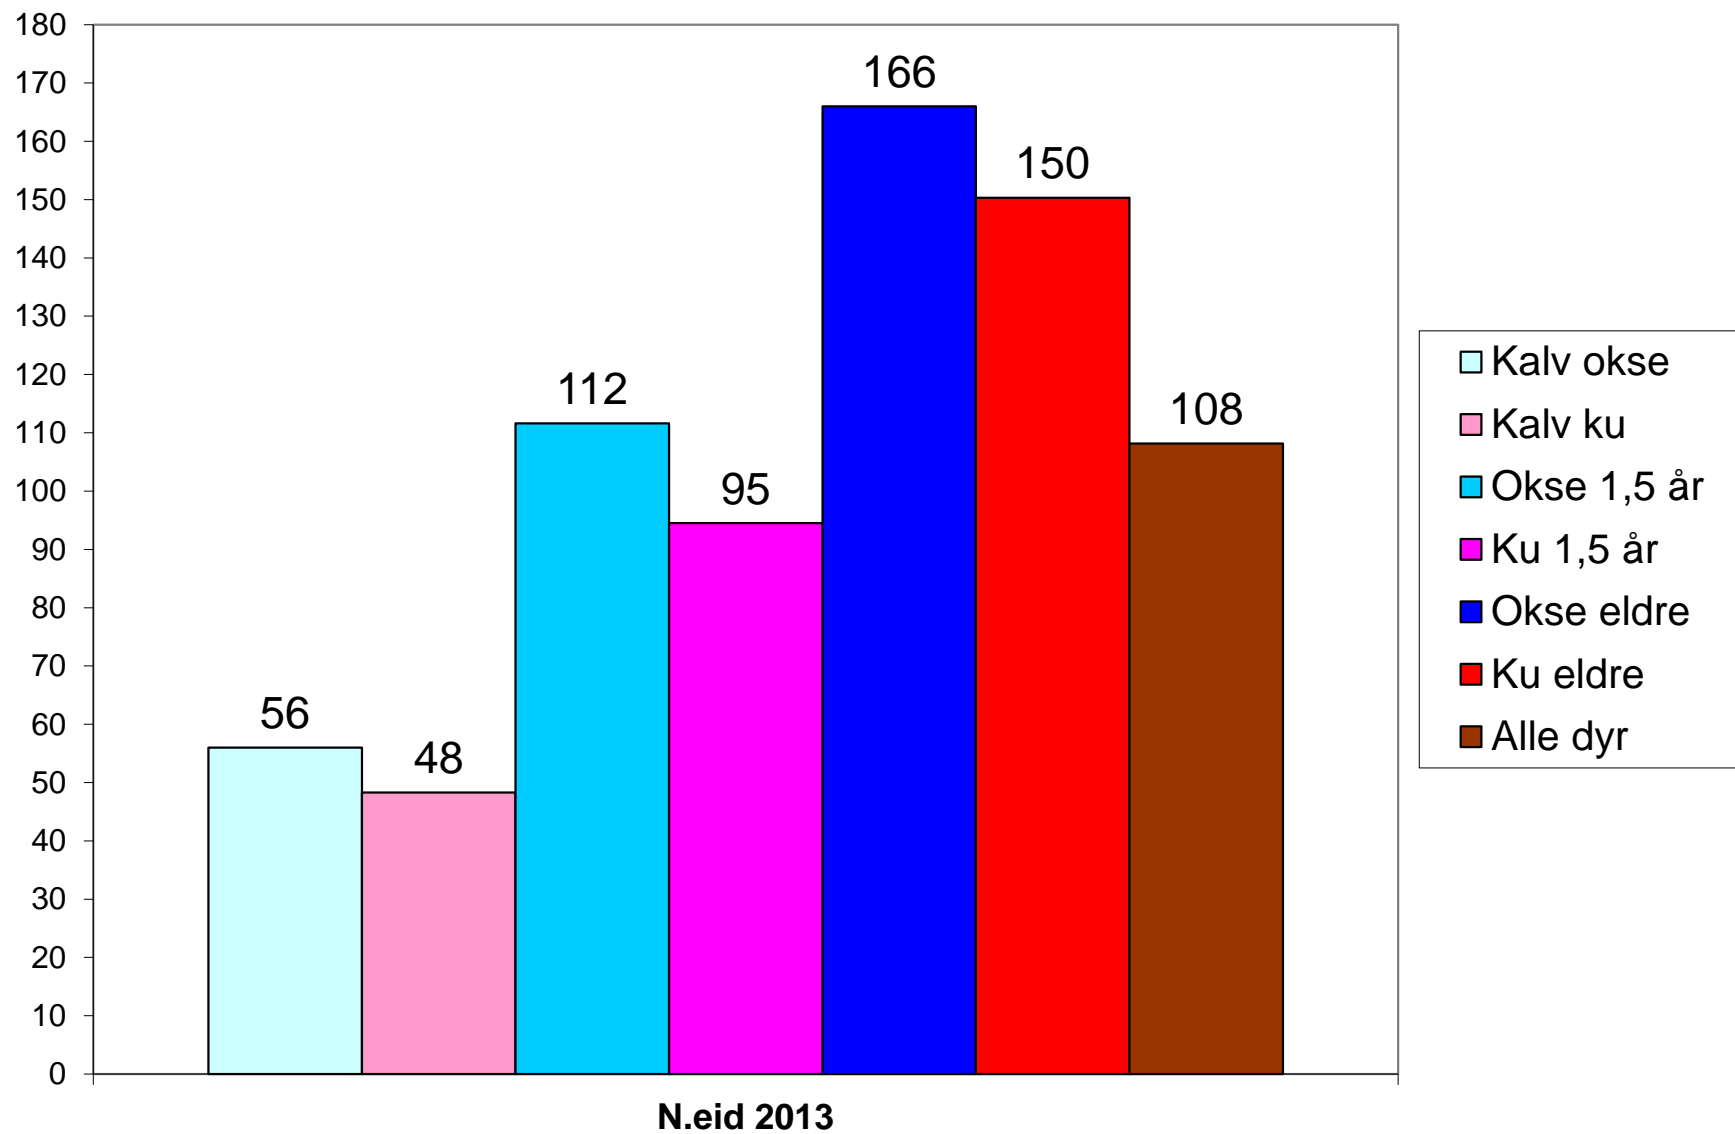

Slaktevekt elg - gjennomsnitt

Andel felt elg pr. kategori - fellingsprosent

N.eid 2013