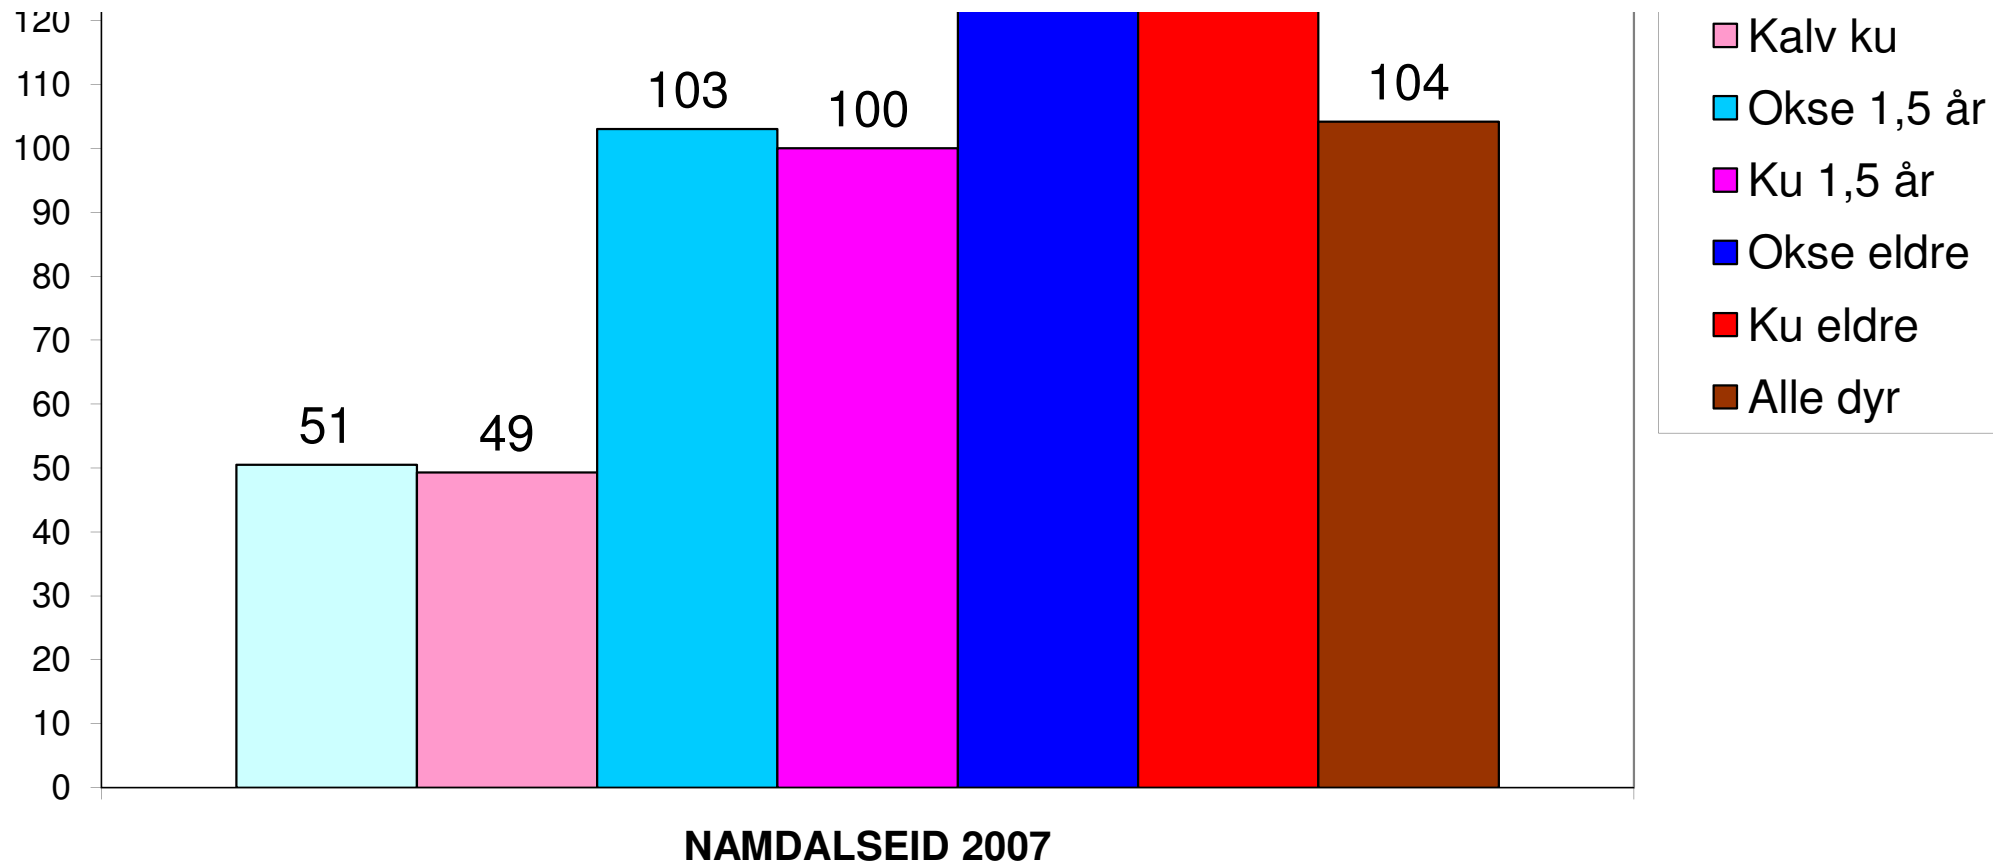

Elgjakt: NAMDALSEID 2007

JAKTFELT:	Siste kontraktår	JAKTLEDER:	KVOTER							ANTALL FELT ELG							%	VEKTER FELT ELG (summert pr. kategori)														
			Kalv	Okse 1,5 år	Ku 1,5 år	Okse eldre	Ku eldre	Valgfritt dyr	SUM	Kalv okse	Kalv ku	Okse 1,5 år	Ku 1,5 år	Okse eldre	Ku eldre	SUM		Fellingsprosent	Kalv okse	Kalv ku	Okse 1,5 år	Ku 1,5 år	Okse eldre	Ku eldre	Alle dyr							
Sør Furudal	2008	Jo Steinar Løvås	1	1	1	1			4	2				1	1	4	100 %	82				152	130	364								
Heggdalslia	2010	Arvid Sverkmo	2	1		1			4		2			2		4	100 %		105			381		486								
Fagerdal Sør	2010	Joar Olav Grøtting	1	1	1	1			4			1	2	1		4	100 %			109	200	149		458								
Storlia	2010	Kåre Heggdal	3	1	1	1			6	1	2			2	1	6	100 %	63	89			380	168	700								
Fagerdal Nord	2010	Roar Mork	1	1	1	1			4		2	1		1		4	100 %		98	111		183		392								
Rislia	2008	Per Sæthereng	3	1	1	1		1	7	2	1	2		1		6	86 %	102	53	192		134		481								
Oksvoll	2010	Hallgeir Austli	2		1	1			4	1				1		2	50 %	56				188		244								
NAMDALSEID 2007									SUM	13	6	6	7	0	1	33		6	7	4	2	9	2	30	91 %	303	345	412	200	1567	298	3125
Prosent fellinger og gjennomsnittsvecter i hver kategori:										20 %	23 %	13 %	7 %	30 %	7 %		kg:	51	49	103	100	174	149	104								

Slaktevekt elg - gjennomsnitt

Andel felt elg pr. kategori - fellingsprosent

91 %